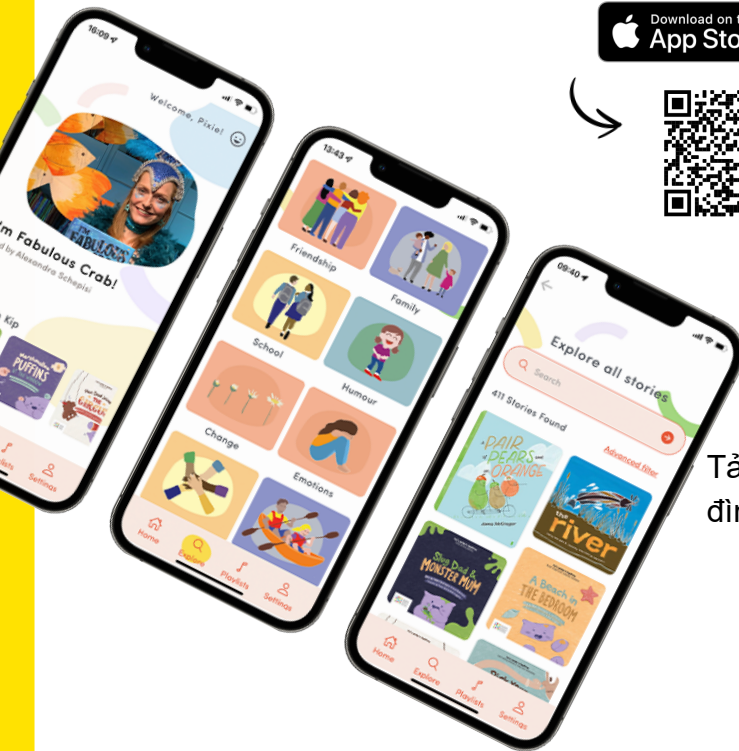

# Tải ứng dụng StoryBox!

Tải xuống thiết bị gia đình để truy cập 24/7

Khám phá hơn 450 câu chuyện đa dạng

Đáng tin cậy, thân thiện với trẻ em không có quảng cáo

**Chi tiết đăng nhập thư viện của bạn Mã vạch Thẻ Thư viện: PIN / Mật khẩu:**

## Cách đăng nhập bằng ứng dụng StoryBox

1. Chọn 'Đăng nhập bằng Quyền truy cập Thư viện'
2. Vào thư viện hoặc LGA của bạn
3. Nhập mã vạch và mã PIN / Mật khẩu của bạn
4. Khám phá một thư viện kỹ thuật số ngày càng phát triển!