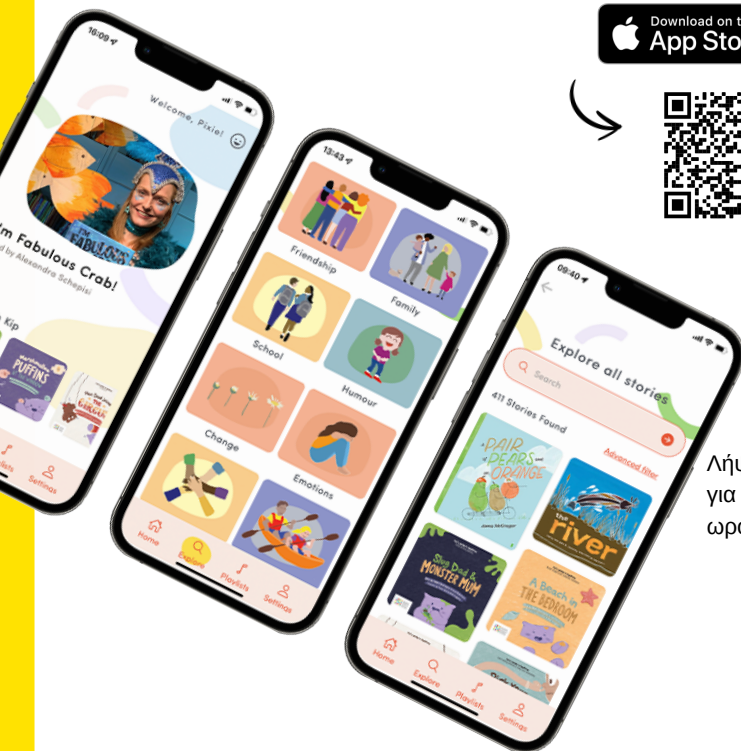

Αποκτήστε την εφαρμογή StoryBox!

Λήψη σε οικογενειακές συσκευές για πρόσβαση σε 24 ώρες το 24 ωρο , 7 ημέρες την εβδομάδα

Εξερευνήστε πάνω από 450 διαφορετικές ιστορίες

Αξιόπιστο , φιλικό προς τα παιδιά χωρίς διαφημίσεις

Τα στοιχεία σύνδεσής σας στη βιβλιοθήκη Γραμμωτός κώδικας κάρτας βιβλιοθήκης : PIN/ κωδικός πρόσβασης :

Πώς να συνδεθείτε χρησιμοποιώντας την εφαρμογή StoryBox

1. Επιλέξτε ' Σύνδεση με Πρόσβαση στη Βιβλιοθήκη '
2. Εισαγάγετε τη βιβλιοθήκη ή το LGA σας
3. Εισαγάγετε τον γραμμωτό κώδικα και το PIN / κωδικό πρόσβασης
4. Ανακαλύψτε μια συνεχώς αναπτυσσόμενη ψηφιακή βιβλιοθήκη !